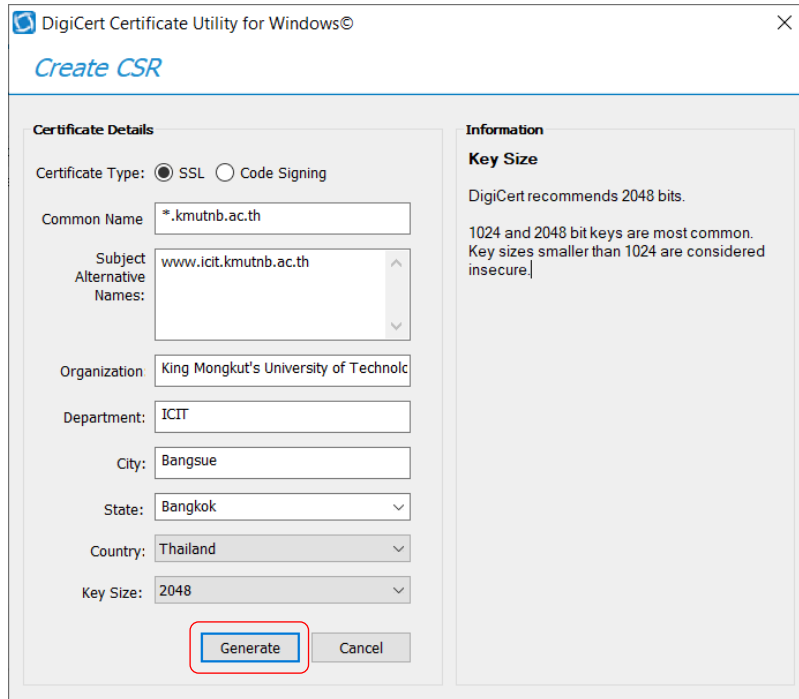

คู่มือการสร้างไฟล์ CSR (Certificate Signing Request)
สำหรับใช้งานกับ Microsoft IIS

1. ทำการดาวน์โหลดโปรแกรมได้ที่ลิงค์ [Download](#) จะได้ไฟล์  DigiCertUtil.zip
2. ทำการแตกไฟล์ออกมาจะได้ไฟล์เดสก์ท็อปชื่อ DigiCertUtil และในไฟล์เดสก์ท็อปทำการเปิดโปรแกรม

 DigiCertUtil > I Accept

3. สร้างไฟล์ CSR คลิกเมนู *Create CSR*

4. ป้อนข้อมูลต่าง ๆ ดังนี้ เสร็จแล้วกดปุ่ม *Generate* ****ป้อนตามที่ระบุ**

Common name : *.kmutnb.ac.th

Subject Alternate Name (or SAN) : ชื่อเว็บไซต์ที่ต้องการ เช่น www.icit.kmutnb.ac.th (1 บรรทัดต่อ 1 ชื่อ)

Organization : King Mongkut's University of Technology North Bangkok

Department : ICIT

City/locality : Bangsue

State/province : Bangkok

Country : TH

5. ก๊อปปี้ข้อมูล CSR โดยคลิกเมนู *Copy CSR* เพื่อนำไปตรวจสอบความถูกต้องของข้อมูล ที่เว็บไซต์ <https://www.digicert.com/ssltools/view-csr/> หากขึ้นข้อความว่า *CSR successfully parsed* แสดงว่าถูกต้อง ให้ทำการบันทึกไฟล์(Save to file) CSR เพื่อส่งให้สำนักคอมพิวเตอร์ฯ ต่อไป