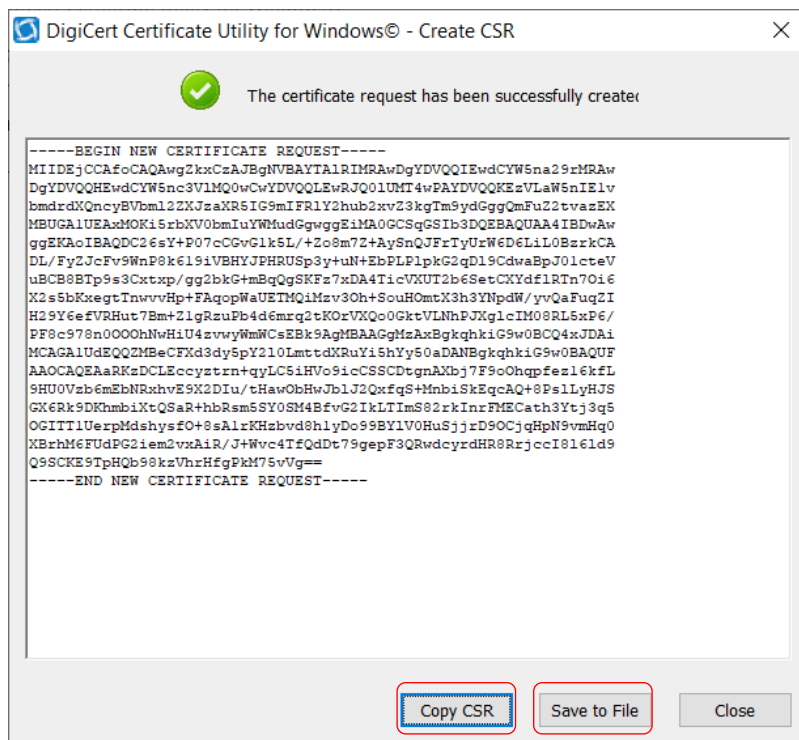

คู่มือการสร้างไฟล์ CSR (Certificate Signing Request)
สำหรับใช้งานกับ Microsoft IIS

1. ทำการดาวน์โหลดโปรแกรมได้ที่ลิงค์ [Download](#) จะได้ไฟล์  DigiCertUtil.zip
2. ทำการแตกไฟล์ออกมาจะได้ไฟล์เดสก์ท็อปชื่อ DigiCertUtil และในไฟล์เดสก์ท็อปทำการเปิดโปรแกรม

 DigiCertUtil > I Accept

3. สร้างไฟล์ CSR คลิกเมนู *Create CSR*

4. ป้อนข้อมูลต่าง ๆ ดังนี้ เสร็จแล้วกดปุ่ม *Generate* ****ป้อนตามที่ระบุ**

Common name : *.kmutnb.ac.th

Subject Alternate Name (or SAN) : ชื่อเว็บไซต์ที่ต้องการ เช่น www.icit.kmutnb.ac.th (1 บรรทัดต่อ 1 ชื่อ)

Organization : King Mongkut's University of Technology North Bangkok

Department : ICIT

City/locality : Bangsue

State/province : Bangkok

Country : TH

5. ก๊อปปี้ข้อมูล CSR โดยคลิกเมนู *Copy CSR* เพื่อนำไปตรวจสอบความถูกต้องของข้อมูล ที่เว็บไซต์ <https://www.digicert.com/ssltools/view-csr/> หากขึ้นข้อความว่า *CSR successfully parsed* แสดงว่าถูกต้อง ให้ทำการบันทึกไฟล์(Save to file) CSR เพื่อส่งให้สำนักคอมพิวเตอร์ฯ ต่อไป

✓ CSR successfully parsed.

CSR

```
-----BEGIN CERTIFICATE REQUEST-----
MIIDVjCCAJ4CAQAwgcAxCzA.BgNVBAYTAiRIMRAwDgYDVQQIDAdCYW5na29rMRAw
DgYDVQQIHDAaCYW5nc3VIMT0wOwYDVQQKDDRLaW5naE1vbmdrdXRzIFVuaXZlcnNp
dHkqb2YgVGVjaG5vbnG9neSB0b3J0aCB0YW5na29rMQ0wCwYDVQQLDARJQ0IUMRcw
FQYDVQDDA4qLm1tdXRuY5hYy50aDEmMCQGCScqGSlb3DQEJARYXamFudGFwb25n
YkBrbXV0bmluYWVudGgwgEiMA0GCSqGSIb3DQEBAQUAA4IBDwAwggEKAoIBAQCU
2ihJiV+1hwOuXh1vL7uy/IY/a8m7yX8KzECroomeo6F2ZpzY0GEKJMzhzDx/fCU
AZWJ.GQmB14opDjJUU2IzylUQseoZNgGvpdlIyaclGQvpyERD9UY6HelF0Lv5K3r58R
mKOv8X+UYup4dLTg/vYV072yLWUJLJ6/tYMa4eOkLZ2SppV+fHcR/ss1oDR+vk7
ySDhrMsYNPcW3IbvJICDmW0xlanmLQlyzV2Ch0qMMH+Lu2++b3Tbs7pc0sE+MJB
EmcOCNhsKAntKz9PLG4G8webOPzaZiHWPkCEsWEglIcG.JbM7Vq2I9b1P3JRoawL
```