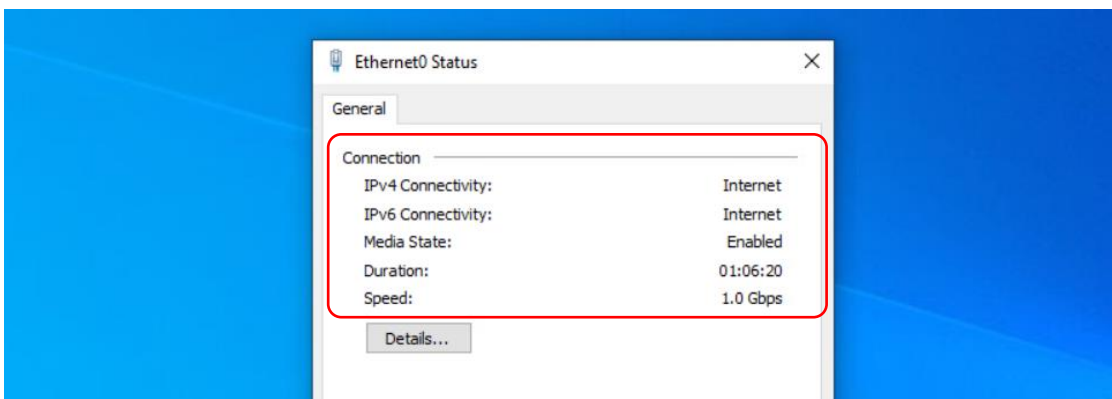

4. รอไม่เกิน 1 นาทีเพื่อตั้งค่า IPv6 แบบอัตโนมัติ หากเรียบร้อยแล้วจะแสดงการเชื่อมต่อของ IPv4 และ IPv6 ที่พร้อมใช้งาน Internet (หากไม่แสดงดังภาพให้รีสตาร์ทเครื่อง) แสดงดังภาพ