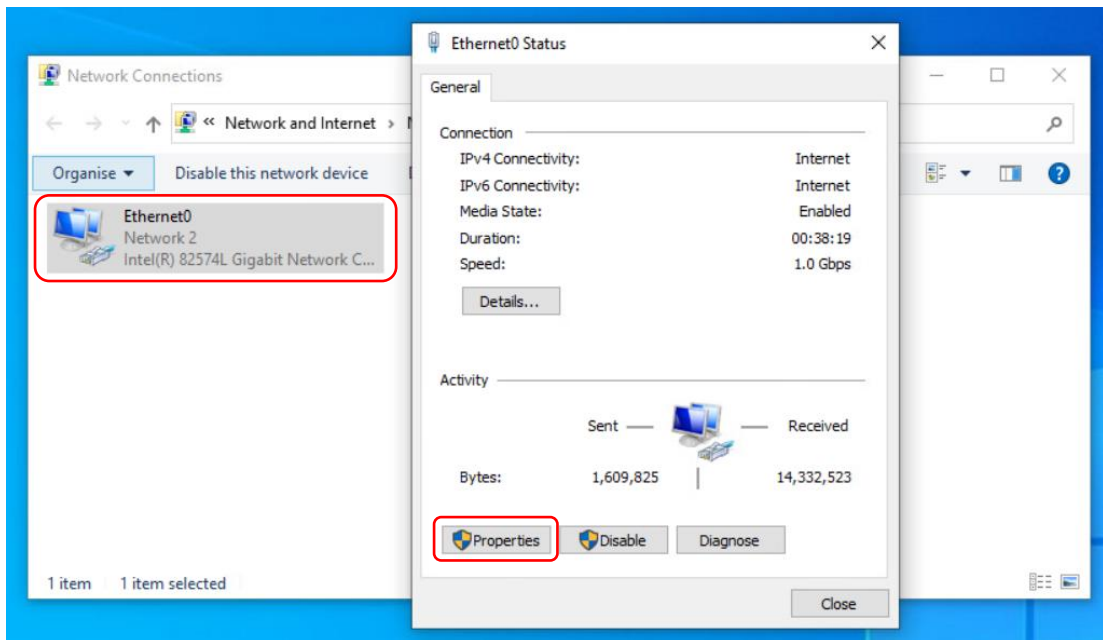

การตั้งค่าเพื่อใช้งาน IPv6

สำหรับเครือข่ายภายใน(202.44.41.XX) สำนักคอมพิวเตอร์และเทคโนโลยีสารสนเทศ

1. ที่มุมซ้ายล่างคลิกที่ไอคอน  หรือกดปุ่ม **Windows** ที่คีย์บอร์ด พิมพ์คำสั่ง **ncpa.cpl** แล้ว Enter

2. ดับเบิลคลิกที่ **Ethernet0** (หากมีมากกว่า 1 ให้เลือกอันที่ตั้งค่าไอพีหมายเลข 202.44.41.XX ไว้) หลังจากนั้นคลิกปุ่ม **Properties** แสดงดังภาพ