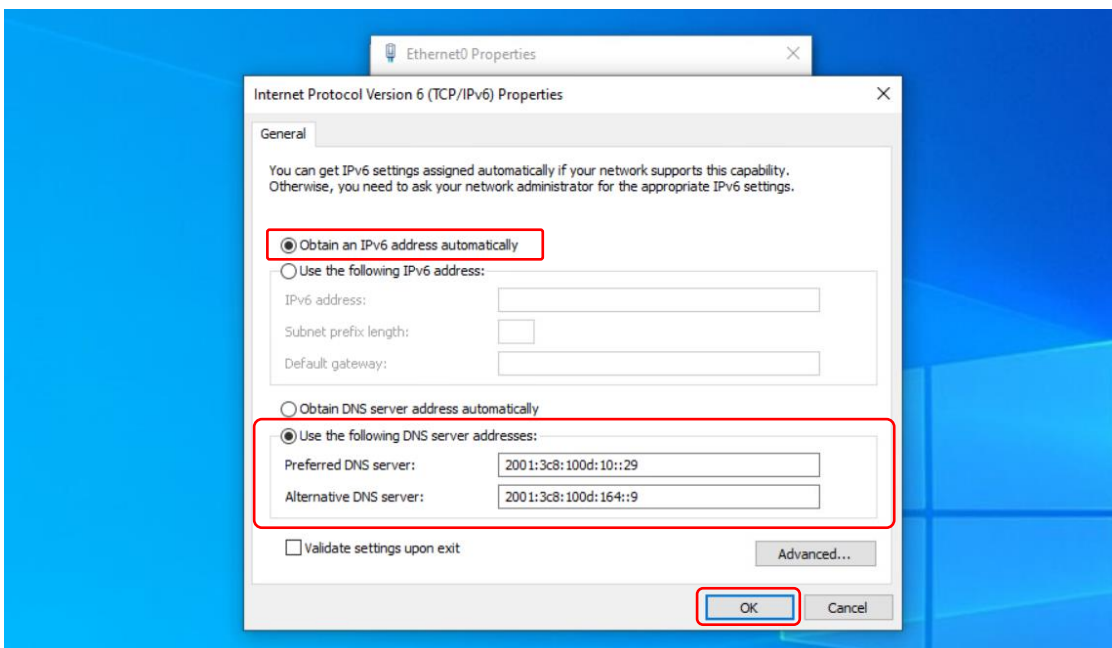

4. รอไม่เกิน 1 นาทีเพื่อตั้งค่า IPv6 แบบอัตโนมัติ หากเรียบร้อยแล้วจะแสดงการเชื่อมต่อของ IPv4 และ IPv6 ที่พร้อมใช้งาน Internet (หากไม่แสดงดังภาพให้รีสตาร์ทเครื่อง) แสดงดังภาพ