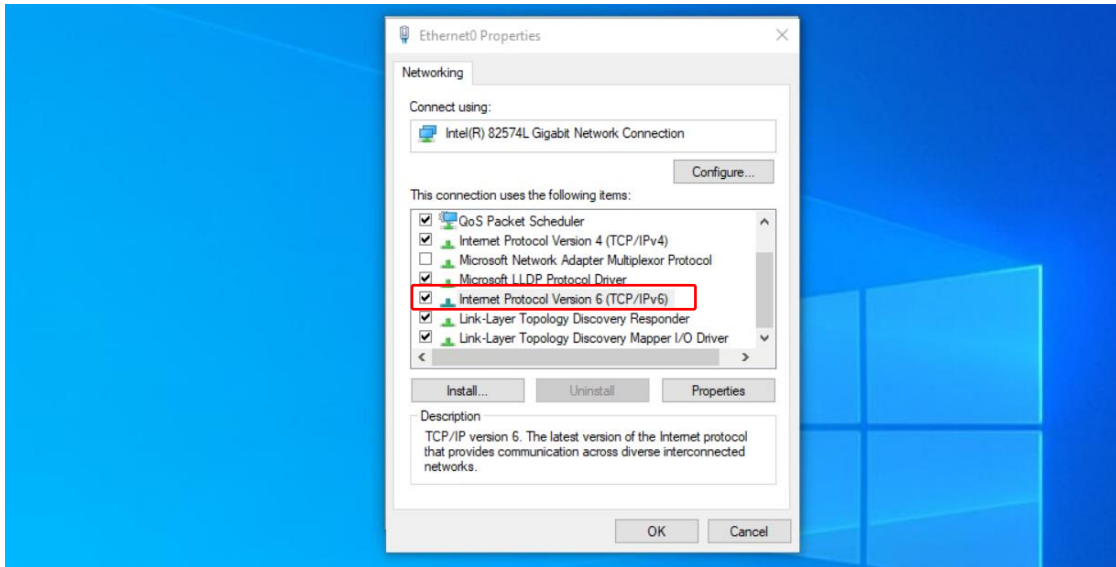

4. รอไม่เกิน 1 นาทีเพื่อตั้งค่า IPv6 แบบอัตโนมัติ หากเรียบร้อยแล้วจะแสดงการเชื่อมต่อของ IPv4 และ IPv6 ที่พร้อมใช้งาน Internet (หากไม่แสดงดังภาพให้รีสตาร์ทเครื่อง) แสดงดังภาพ